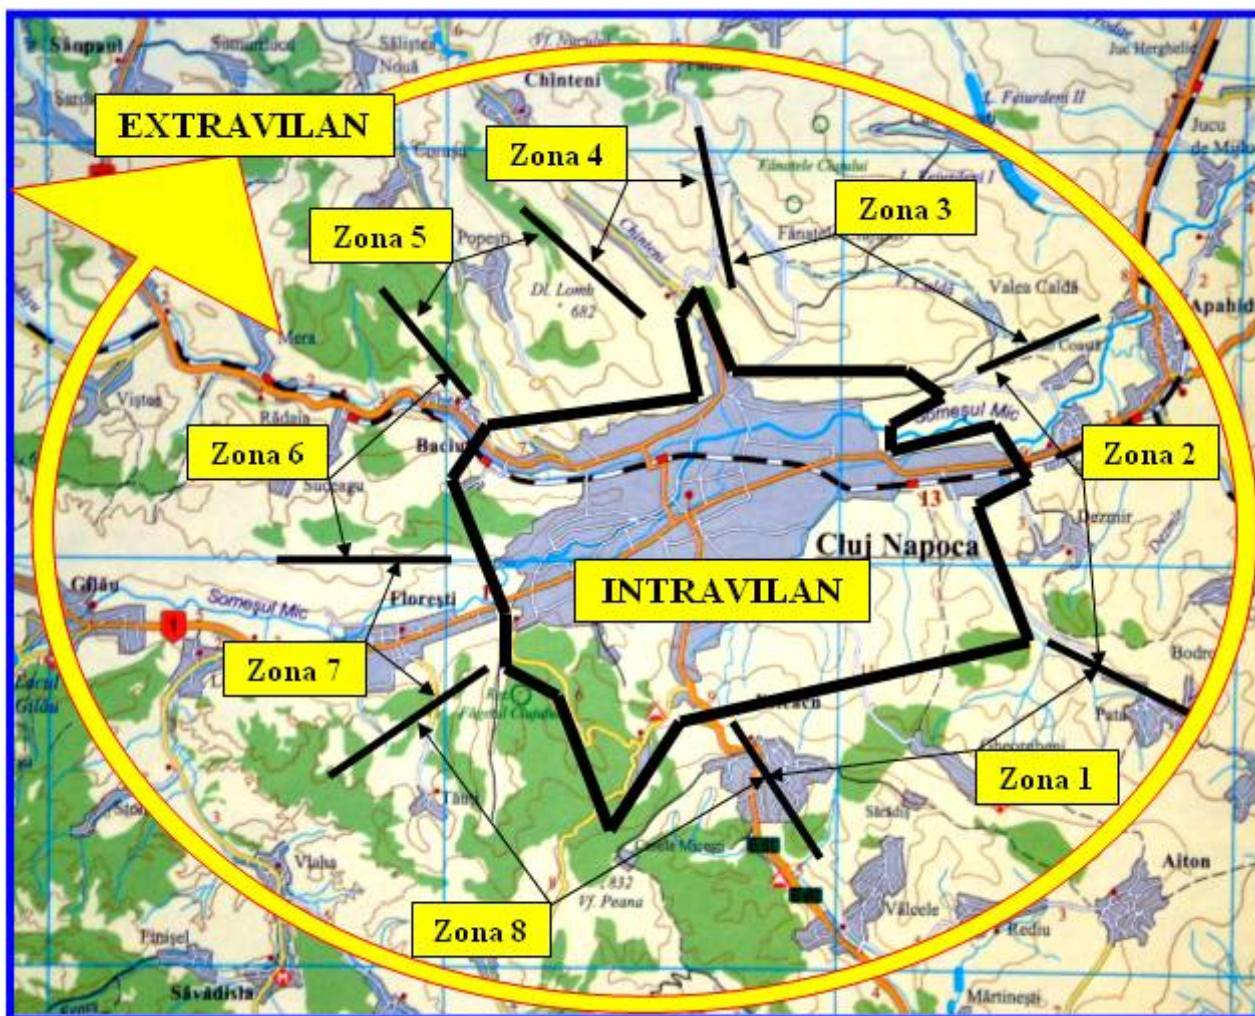

www.napocabusiness.ro www.mdaglobal.ro

Servicii profesionale de evaluare, analize economico-financiare și studii de fezabilitate

HARTA EXTRAVILAN CLUJ-NAPOCA

Zona 1	Colonia Becaș, Borhanci, Sopor, Borzaș.
Zona 2	Someșeni, B-dul Muncii.
Zona 3	Dealul Sfântul Gheorghe, Fânățele Clujului.
Zona 4	Str. Oașului spre Chinteni, Dealul Steluța.
Zona 5	Dealul Lomb, str. Valea Seacă.
Zona 6	Pădurea Hoia, Baci.
Zona 7	Grigorescu, Florești.
Zona 8	Sf. Ion, Făget, Drumul Sălicii.